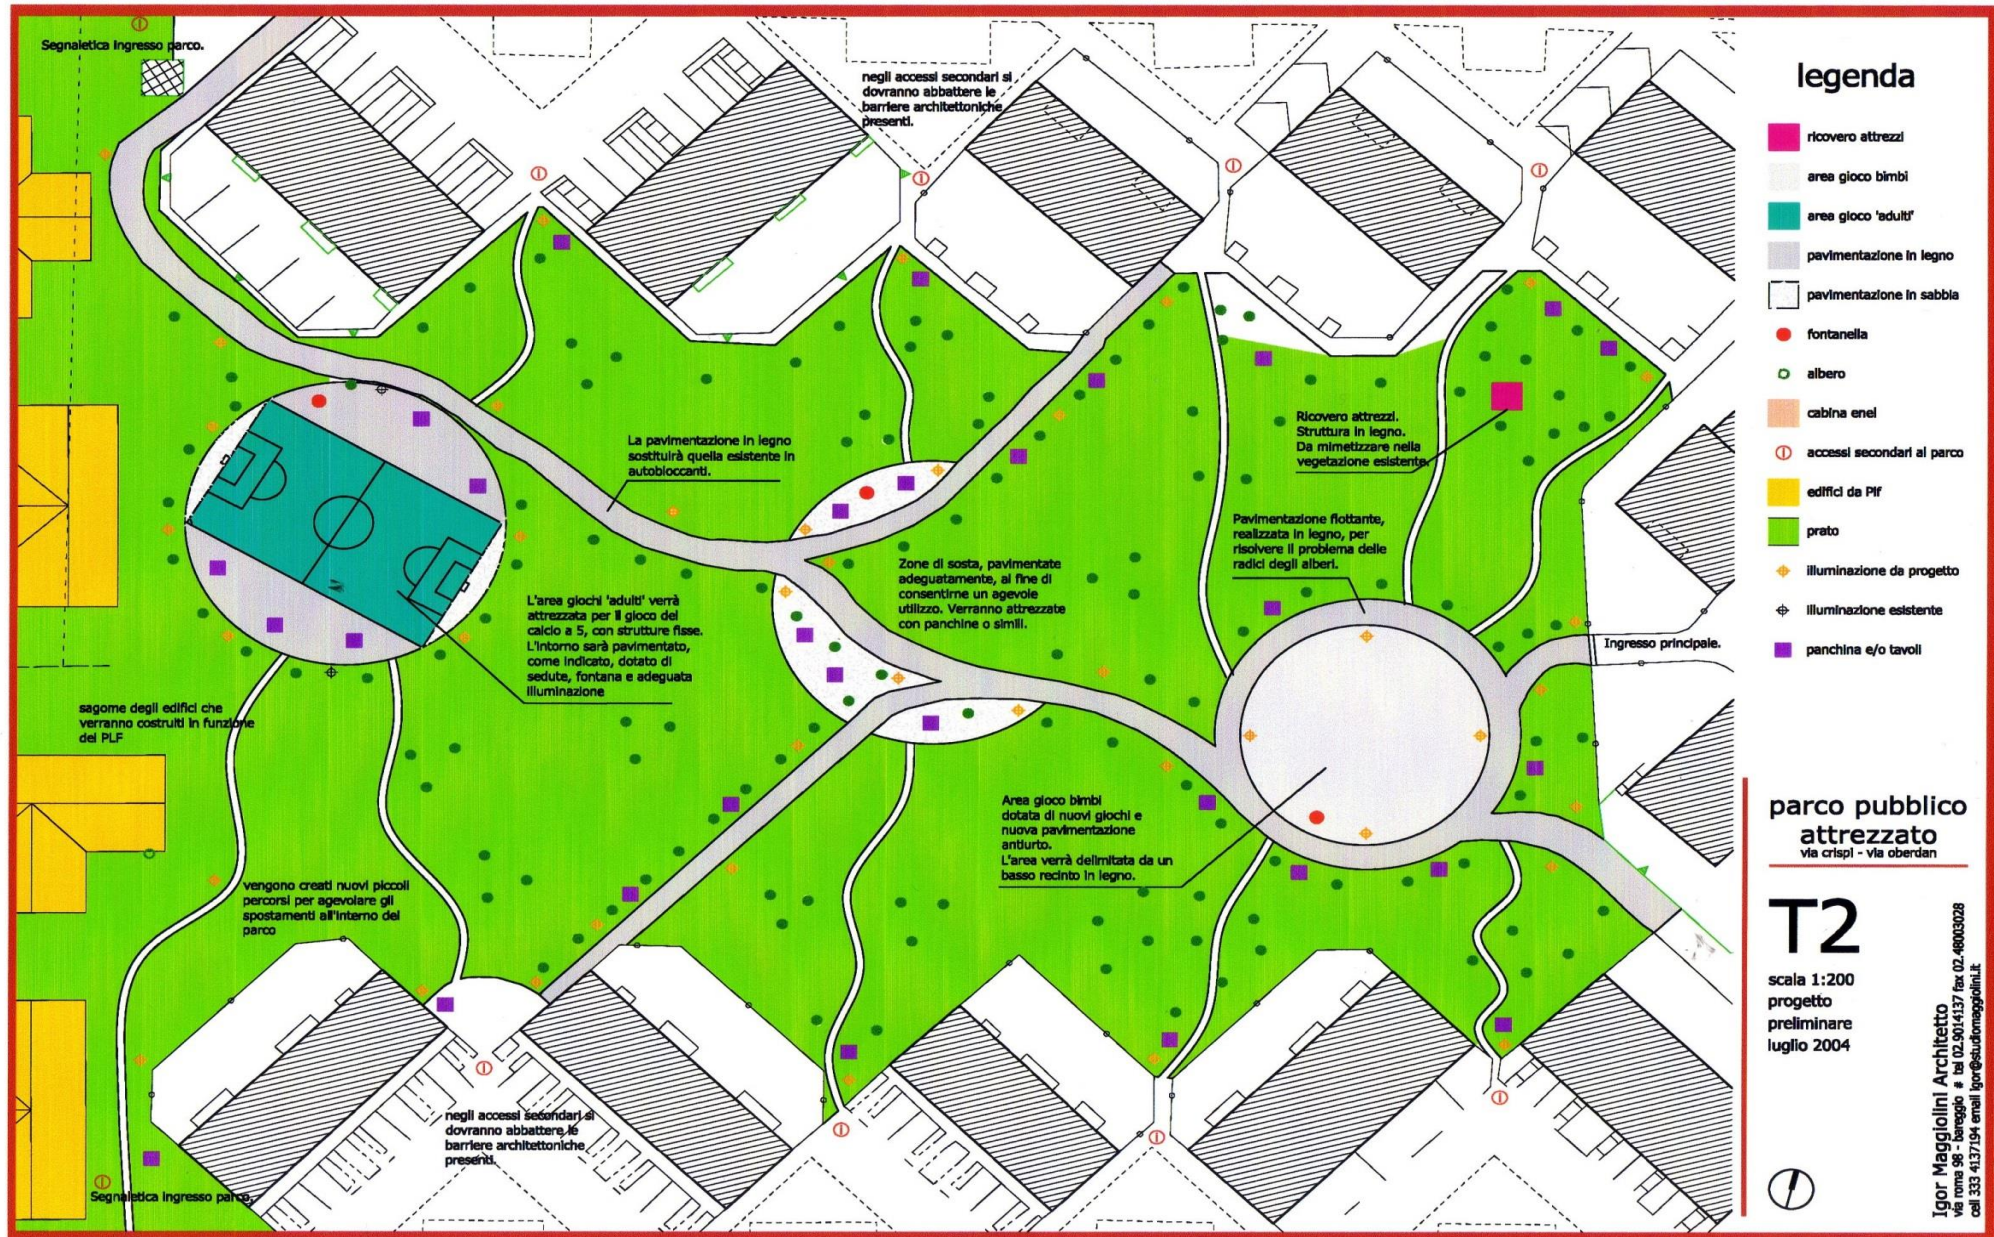

PIANTINA PARCO DEL VECCHIO CILIEGIO - BAREGGIO (MI) – VIA I° MAGGIO 26

Segnaletica ingresso parco.

La pavimentazione in legno sostituirà quella esistente in autobloccanti.

sagome degli edifici che verranno costruiti in funzione del PLF

vengono creati nuovi piccoli percorsi per agevolare gli spostamenti all'interno del parco

Segnaletica ingresso parco.

negli accessi secondari si dovranno abbattere le barriere architettoniche presenti.

Pavimentazione flottante, realizzata in legno, per risolvere il problema delle radici degli alberi.

Area gioco bimbi dotata di nuovi giochi e nuova pavimentazione antirullo. L'area verrà delimitata da un basso recinto in legno.

Ingresso principale.